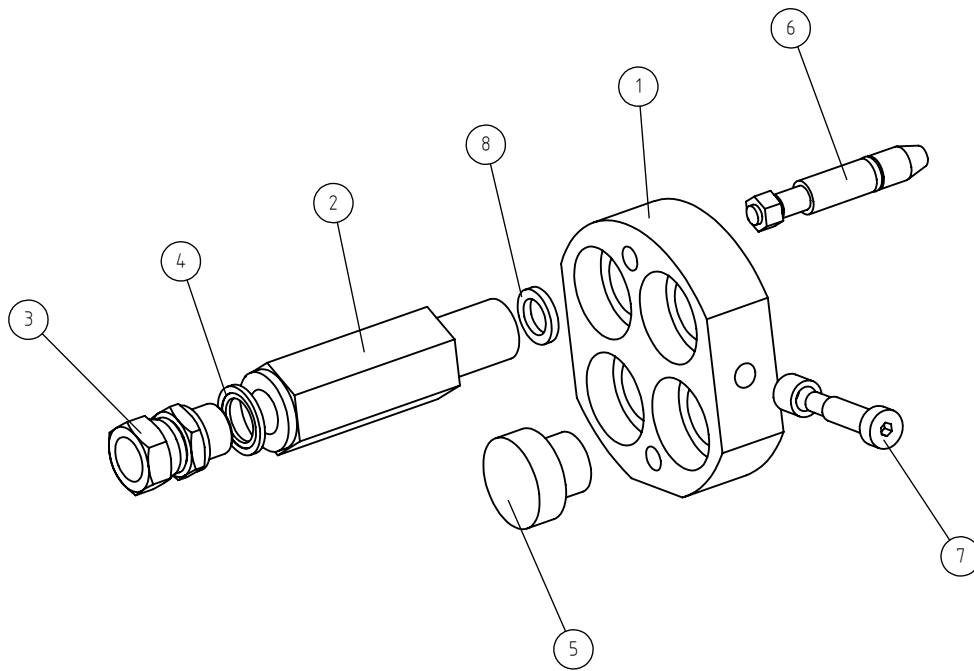

14.11.2018

A33257 LETKUTUS, HYDR. HOSES, KIT, AU

14.11.2018

A33257 LETKUTUS, HYDR. HOSES, KIT, AU

NRO REF POS TEIL	OSAN NRO PART NO BESTÄLL NR BEST NR	KPL QTY ST ST	NIMITYS	DESCRIPTION	BENÄMING	BEZEICHNUNG	SIVU PAGE SIDA SEITE
1	A49869	1	HYDR.LETKU L=1500	HYDR. HOSE L=1500	HYDRAULSLANG L=150	HYDR. SCHLAUCH L=15	-
2	65250	1	PIKALIITINRYHMÄ 3P5	MULTI CONNECTOR, 3 C	FLERKOPPLING, 3 KOPP	MULTIKUPPLUNG, 3 KUP	8
3	64544	2	PERUSLIITIN	BASIC FITTING F40XS1	RAK KOPPLING F40XS12	GERADE EINSCHR. F40X	-
4	64043	1	KULMALIITIN 90 AST	ELBOW FITTING 90 DE	VINKELKOPPLING 90 GR	WINKEL-VERSCHR. C6XS	-
5	64059	1	PERUSLIITIN	BASIC FITTING F40XS1	RAK KOPPLING F40XS10	GERADE EINSCHR. F40X	-
6	A49450	1	SUOJASPIRAALI SP-032	HOSE PROTECTION SPIR	SLANGSKYDD, SPIRAL,	SCHLAUCHSCHUTZ, SPIR	-
7	A411406	2	HYDR.LETKU L=1350	HYDR. HOSE L=1350	HYDRAULSLANG L=1350	HYDR. SCHLAUCH L=135	-

14.11.2018

65250 PIKALIITINRYHMÄ 3P5, MULTI CONNECTOR, 3 C

14.11.2018

65250 PIKALIITINRYHMÄ 3P5, MULTI CONNECTOR, 3 C

NRO REF POS TEIL	OSAN NRO PART NO BESTÄLL NR BEST NR	KPL QTY ST ST	NIMITYS	DESCRIPTION	BENÄMING	BEZEICHNUNG	SIVU PAGE SIDA SEITE
1	65628	1	PIKALIITINRUNKO KIT	MULTIFASTER MOBILE B	MULTIFASTER MOBILE B	MULTIFASTER MOBILE B	-
2	65627	1	PIKALIITIN UROS	CHECK VALVE CARTRIDG	KONTRASTVENTILPATRON	RÜCKSCHLAGVENTIL-PAT	-
3	65600	1	YHDYSNIPPA	CONNECTOR NIPPLE 8	FÖRBINDNINGSNIPPEL	VERBINDUNGSNIPPEL	-
4	73047	1	USIT-TIIVISTE R1/2"	USIT SEAL RING R/12"	USIT-PACKNING 1/2" F	USIT-DICHTUNGSSCHEIB	-
5	65626	1	PIKALIITINTULPPA	PLUG, MULTI CONNECTO	PROPP, FLERSNABBKOPP	PROPFEN, KIT, MULTIK	-
6	65878	1	PIKALIITIN OHJAIN TAP	GUIDE PIN MULTIFASTE	STYRTAPP MULTIFASTER	STEUERBOLZEN MULTIFA	-
7	65879	1	PIKALIITIN LUKITUSTA	LOCKING PIN MULTIFAS	LÅSTAPP MULTIFASTER	VERRIEGELUNGSBOLZEN	-
8	65880	1	PIKALIITIN TIIVISTE	SEAL RING, MULTI CON	PACKNING, FLERSNABBK	DICHTUNG, MULTI-KUPP	-