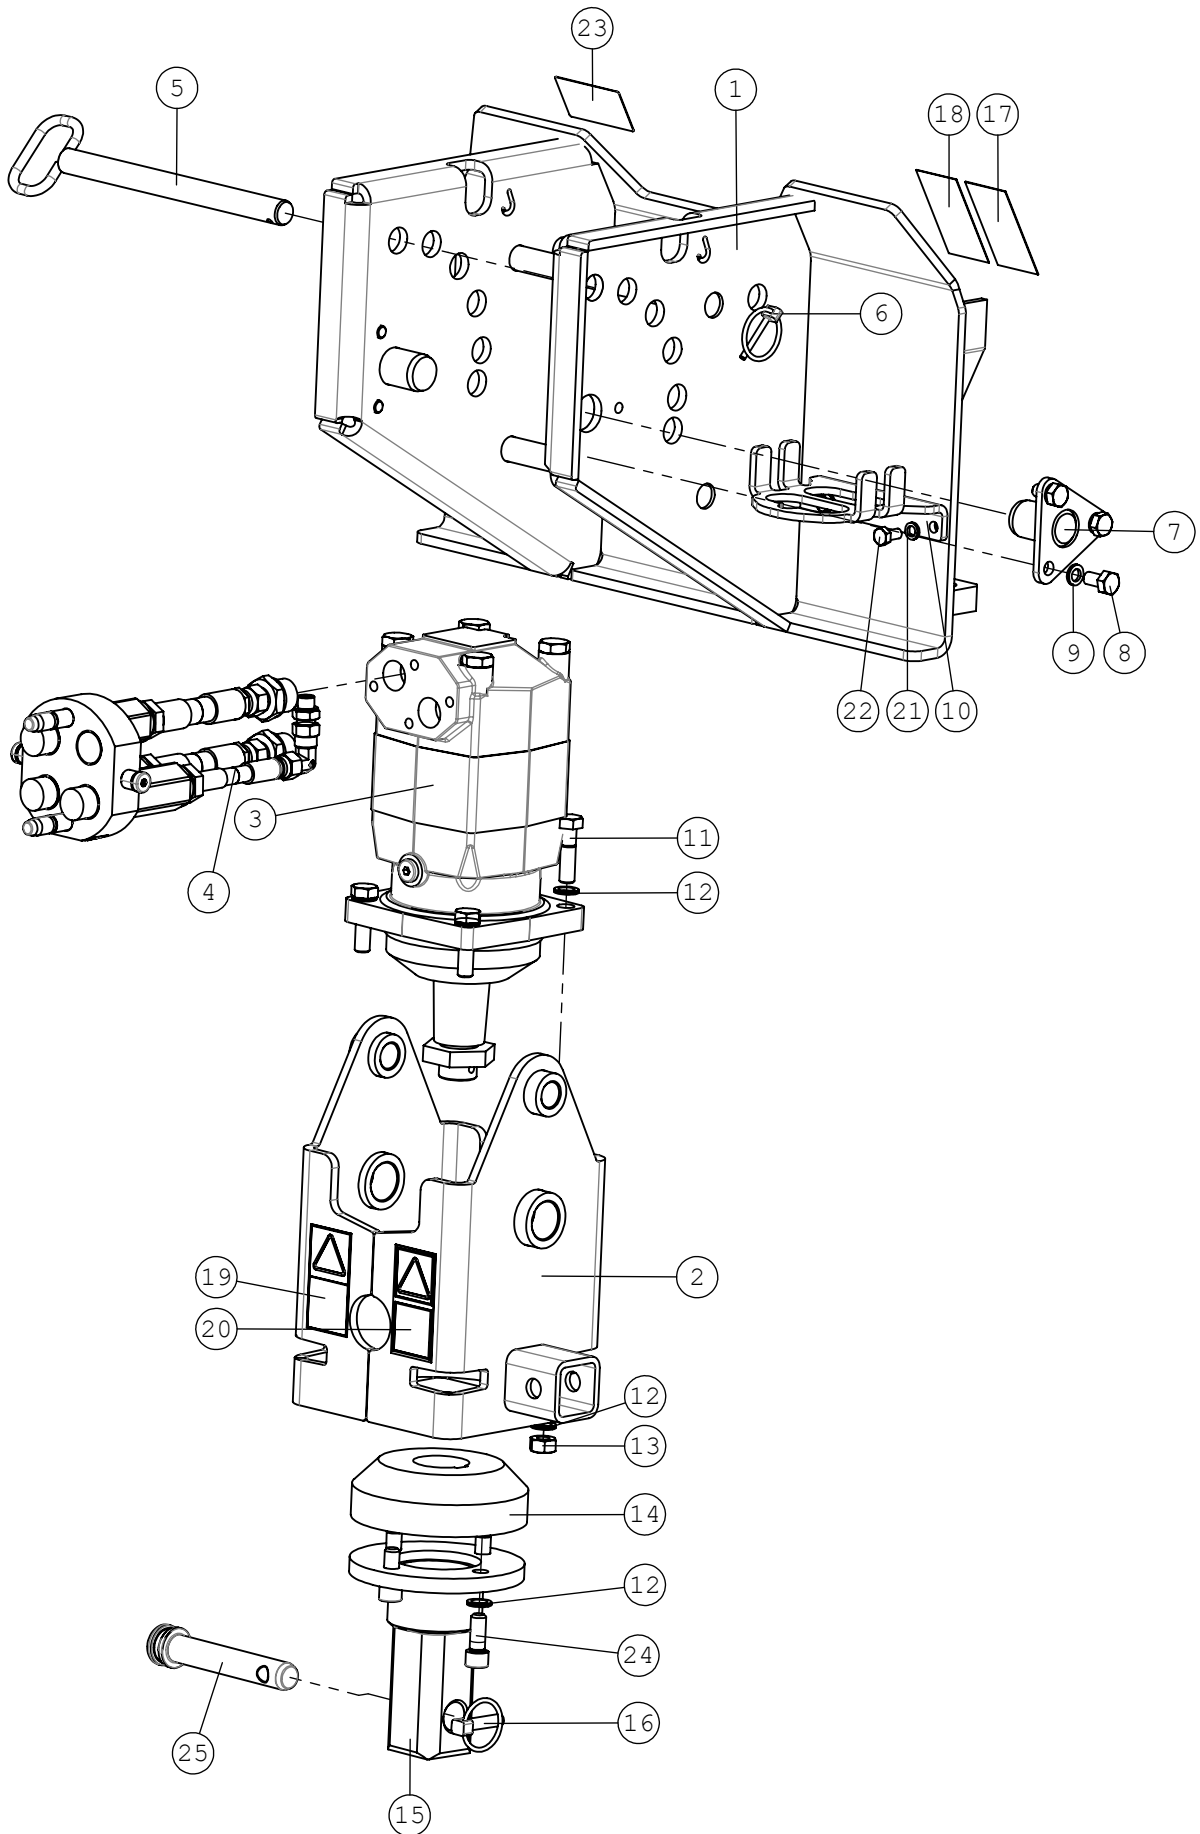

14.11.2018

A37190 PYÖRITYSYKSIKKÖ KOKO, MULTI FUNCTION DRIVE

14.11.2018

A37190 PYÖRITYSYKSIKKÖ KOKO, MULTI FUNCTION DRIVE

NRO REF POS TEIL	OSAN NRO PART NO BESTÄLL NR BEST NR	KPL QTY ST ST	NIMITYS	DESCRIPTION	BENÄMING	BEZEICHNUNG	SIVU PAGE SIDA SEITE
1	A37197	1	RUNKO	FRAME, MULTI FUNCTIO	REDSKAPSFÄSTE, ROTAT	ANBAURAHMEN, MULTIFU	-
2	A37198	1	MOOTTORIKOTELO,	HOUSING, HYDRAULIC M	KÄÄPÄ, HYDRAULMOTOR	GEHÄUSE, HYDRAULIKMO	-
3	64698	1	HYDR.MOOTTORI	HYDRAULIC MOTOR OMT	HYDRAULMOTOR OMT 500	HYDRAULIKMOTOR OMT 5	-
3.1	64609	1	TIIVISTESARJA 41 512	SEAL KIT 41 5129 700	TÄTNINGSSATS 41 5129	DICHTSATZ 41 5129 70	-
4	A33257	1	LETKUTUS	HYDR. HOSES, KIT, AU	HYDRAULSLANGAR, KIT,	HYDR. SCHLÄUCHE, KIT	6
5	A421963	1	LUKITUSTAPPI KAHVALL	LOCKING PIN, MULTI F	LÄSTAPP, DRIVENHET	VERRIEGELUNGSBOLZEN,	-
6	71725	1	RENGASSOKKA	LINCH PIN 4,5 MM	RINGSPRINT 4,5 MM	KLAPPSPLINT 4,5 MM	-
7	A421967	2	NIVELEN TAPPI	PIVOT PIN	LEDTAPP	GELENKBOLZEN	-
8	73040	6	KUUSIORUUVI ZN	HEXAGONAL SCREW M10*	SEKKANTSKRUV M10*20	SECHSKANTSCHRAUBE M1	-
9	74531	6	ALUSLEVYPÄRI M10, NL	SPACER NORDLOCK M10,	BRICKA NORDLOCK M10,	UNTERLEGSCHIEBE NORD	-
10	A418927	1	PIKALIITINRYHMÄN	PARKING FOR MULTI CO	HÅLLARE TILL FLERKOP	HALTERUNG FÜR MULTIK	-
11	72171	4	KUUSIORUUVI ZN M12X4	HEXAGONAL SCREW M12*	SEKKANTSKRUV M12*45	SECHSKANTSCHRAUBE M1	-
12	74532	12	ALUSLEVYPÄRI M12, NL	WASHER NORDLOCK NL12	BRICKA NORDLOCK NL12	UNTERLEGSCHIEBE NORD	-
13	72323	4	KUUSIOMUTTERI ZN M12	HEXAGONAL NUT M12 D	SEKKANTMUTTER M12 D	SECHSKANTMUTTER M12	-
14	A419691	1	NAPA OMT	HUB HEAVY DUTY, AUGE	NAV HEAVY DUTY, JORD	NABE HEAVY DUTY, ERD	-
15	A33244	1	KARA	SHAFT, AUGER A21100	AXEL, JORDBORR A2110	WELLE, ERDBOHRER A21	-
16	71727	1	RENGASSOKKA 9,5 MM Z	LINCH PIN 9,5 MM	RINGSPRINT 9,5 MM	KLAPPSPLINT 9,5 MM	-
17	A46771	1	TARRA, LUE KÄYTTÖOHJ	DECAL PICTOGR. READ	DEKAL PIKTOGR. LÄS I	AUFKLEBER PIKTOGR. B	-
18	A46803	1	TARRA, ÄLÄ KURKOTT.	DECAL PICTOGRAM DO N	DEKAL PIKTOGRAMM STR	AUFKLEBER PIKTOGRAMM	-
19	A46772	1	TARRA, ÄLÄ MENE YLÖS	DECAL PICTOGR. NEVER	DEKAL PIKTOGR. GÅ EJ	AUFKLEBER PIKTOGR. A	-
20	A46805	1	TARRA, KÄSIVARREN TA	DECAL PICTOGR. RISK	DEKAL PIKTOGR. FASTN	AUFKLEBER PIKTOGR. K	-
21	75100	2	ALUSLEVYPÄRI M8, NL8	SPACER NORDLOCK M8 N	BRICKA NORDLOCK M8 N	UNTERLEGSCHIEBE NORD	-
22	73039	2	KUUSIORUUVI ZN	HEXAGONAL SCREW M 8	SEKKANTSKRUV M 8*16	SECHSKANTSCHRAUBE M	-
23	A423337	1	KONEKILPI	TYPE PLATE, MULTI FU	TYP SKYL T, DRIVENHET	TYPENSCHILD, DREHVOR	-
24	74846	4	KUUSIOKOLORUUVI ZN M	HEXAGONAL HEAD SCREW	SEKKANTHÄLSKRUV M12	INNENSECHSK. SCHRAUB	-
25	66499	1	VETOVARREN TAPPI CAT	LOWER-LINK PIN CAT	BULT F22-104 L=140	UNTERLENKERBOLZEN CA	-