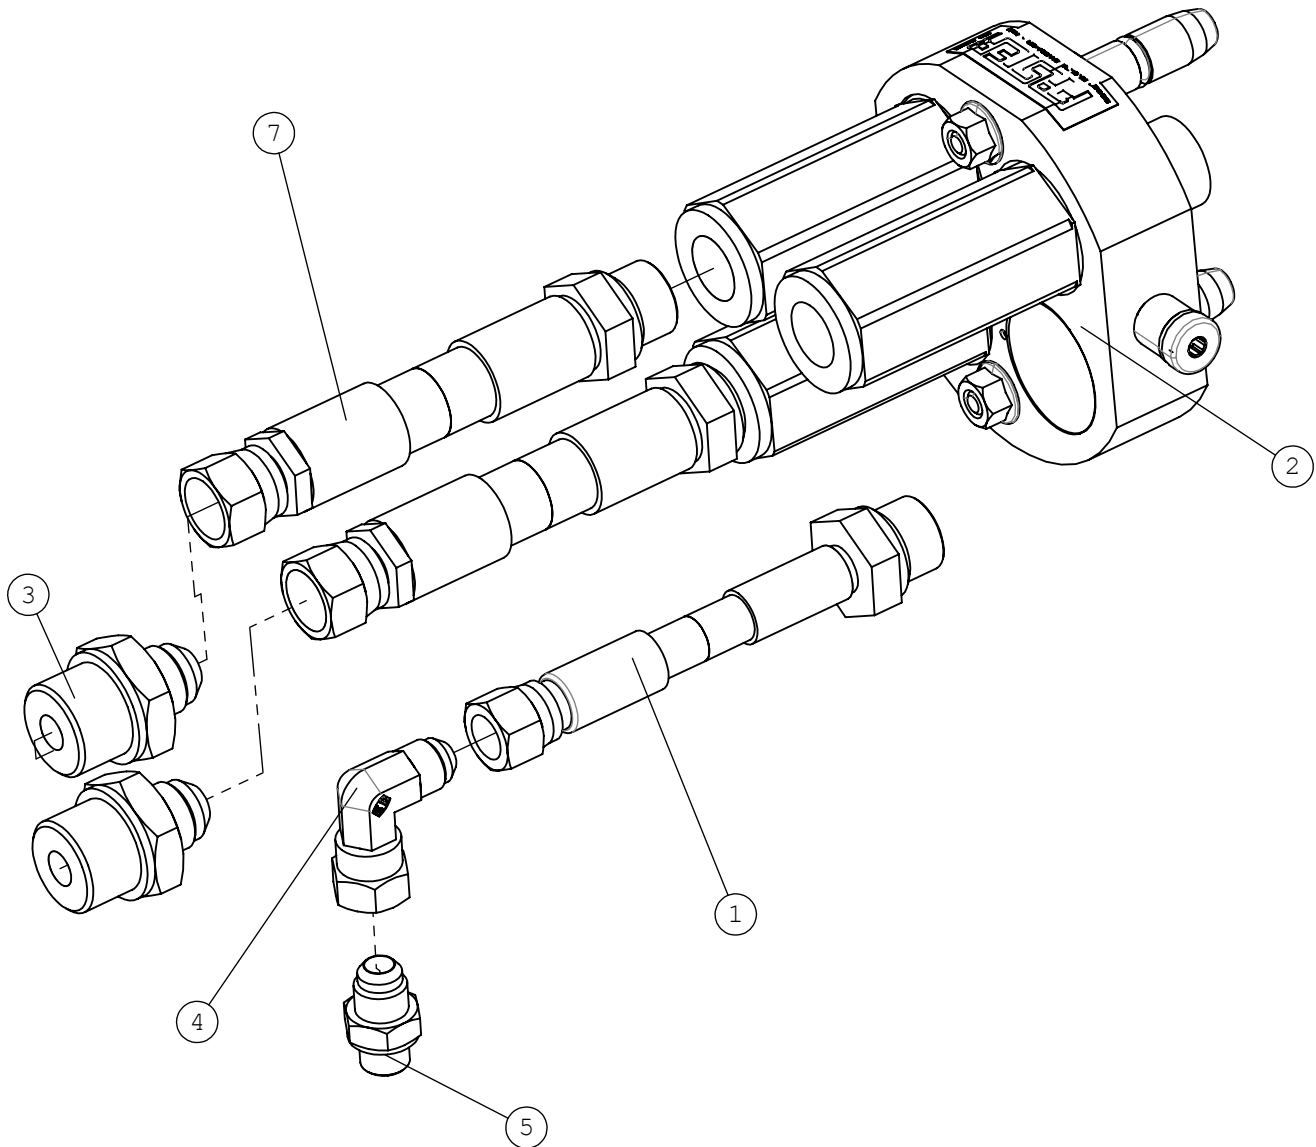

14.11.2018

A33257 LETKUTUS, HYDR. HOSES, KIT, AU

14.11.2018

A33257 LETKUTUS, HYDR. HOSES, KIT, AU

NRO REF POS TEIL	OSAN NRO PART NO BESTÄLL NR BEST NR	KPL QTY ST ST	NIMITYS	DESCRIPTION	BENÄMING	BEZEICHNUNG	SIVU PAGE SIDA SEITE
1	A49869	1	HYDR.LETKU L=1500	HYDR. HOSE L=1500	HYDRAULSLANG L=150	HYDR. SCHLAUCH L=15	-
2	65250	1	PIKALIITINRYHMÄ 3P5	MULTI CONNECTOR, 3 C	FLERKOPPLING, 3 KOPP	MULTIKUPPLUNG, 3 KUP	8
3	64544	2	PERUSLIITIN	BASIC FITTING F40XS1	RAK KOPPLING F40XS12	GERADE EINSCHR. F40X	-
4	64043	1	KULMALIITIN 90 AST	ELBOW FITTING 90 DE	VINKELKOPPLING 90 GR	WINKEL-VERSCHR. C6XS	-
5	64059	1	PERUSLIITIN	BASIC FITTING F40XS1	RAK KOPPLING F40XS10	GERADE EINSCHR. F40X	-
6	A49450	1	SUOJASPIRAALI SP-032	HOSE PROTECTION SPIR	SLANGSKYDD, SPIRAL,	SCHLAUCHSCHUTZ, SPIR	-
7	A411406	2	HYDR.LETKU L=1350	HYDR. HOSE L=1350	HYDRAULSLANG L=1350	HYDR. SCHLAUCH L=135	-